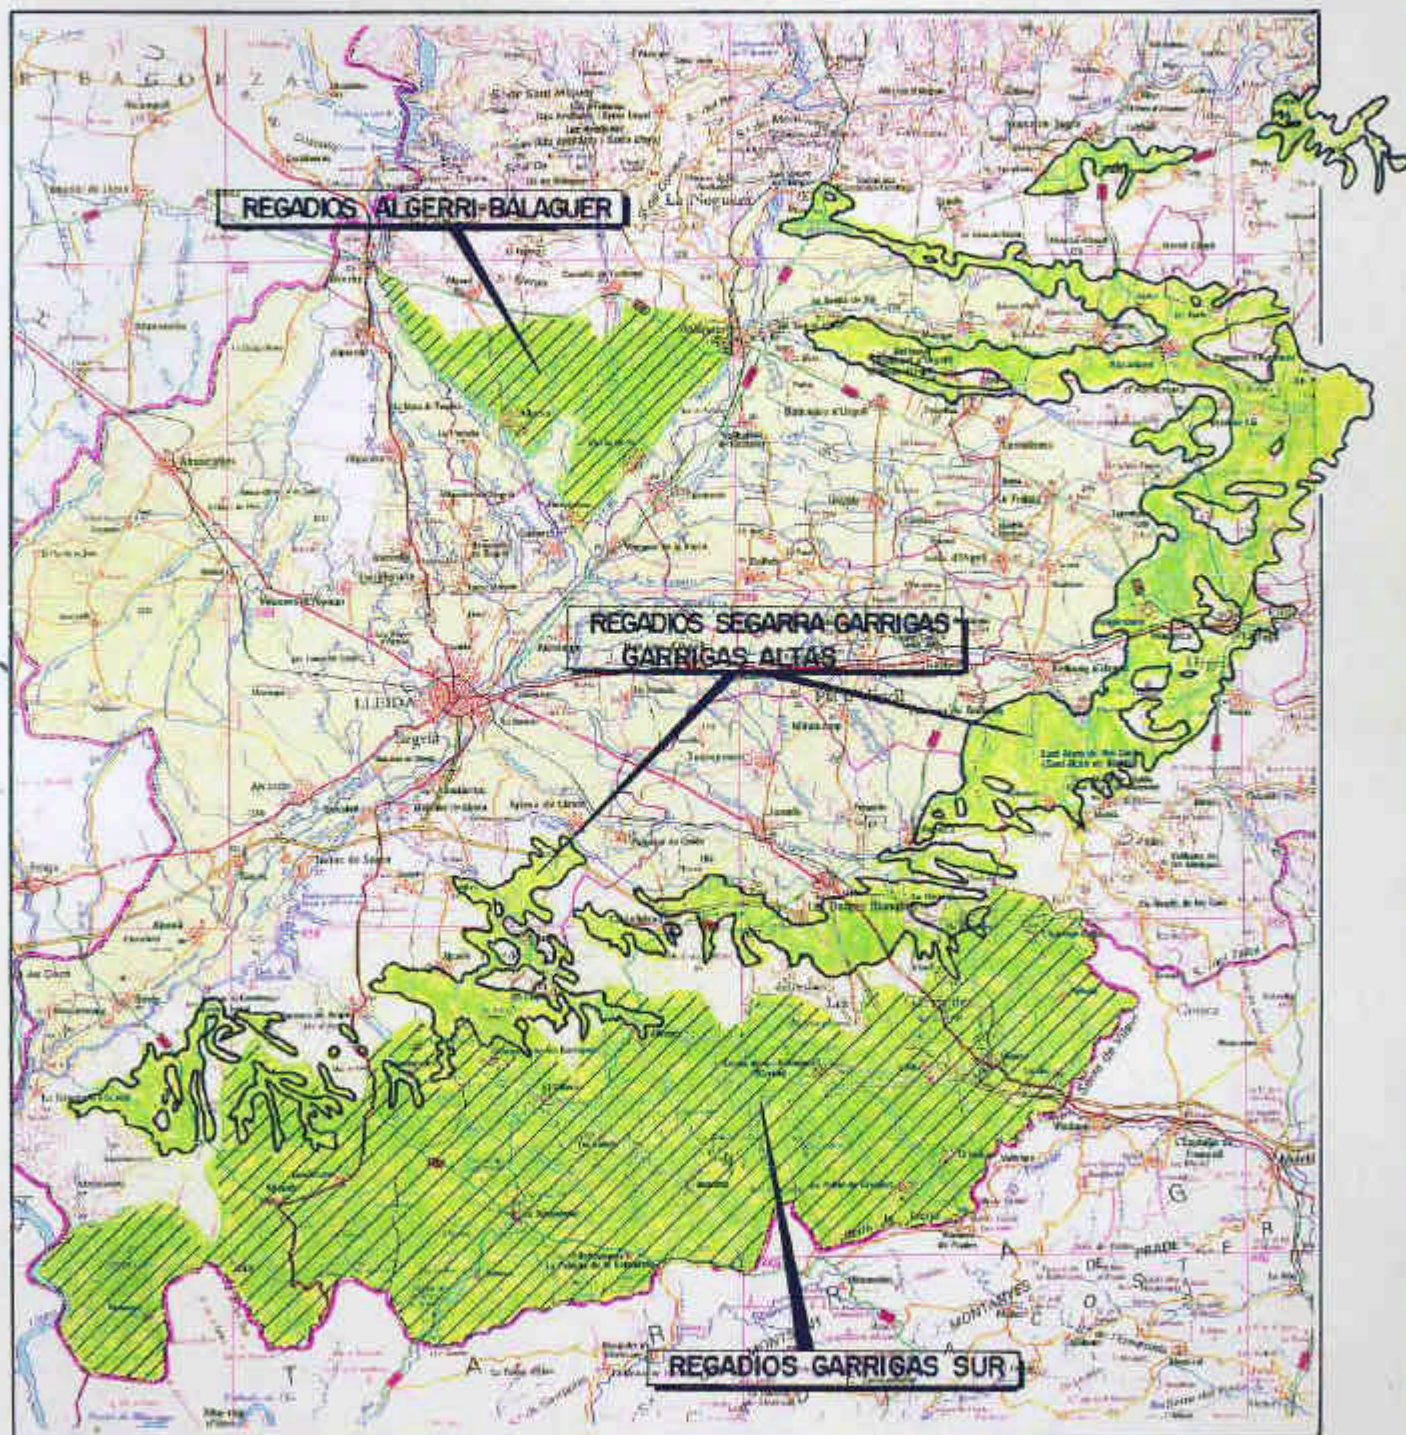

NUEVOS REGADIOS DEPENDIENTES DEL SISTEMA CANAL SEGARRA-GARRIGAS / EMBALSE DE ALBAGES

ZONA DE REGADIO

OTROS REGADIOS CONTEMPLADOS EN EL P.H.C.E.

(Ficha NR 38)

ESCALA 1:400.000

Noviembre 1996